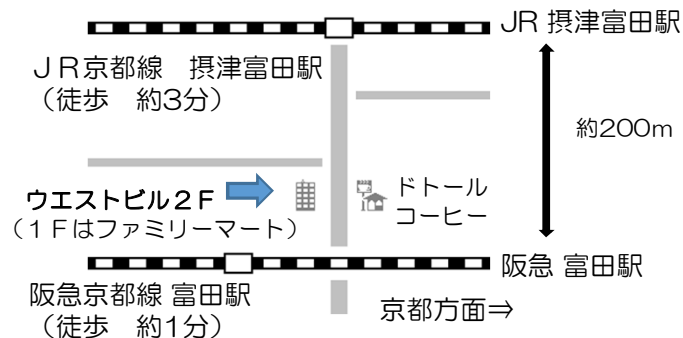

アクセス

特定非営利活動法人クラウドナイン
児童発達支援・放課後等デイサービス
エフワン

〒569-0814
大阪府高槻市富田町1丁目13-1
ウエストビル2F

TEL : 072-692-0010

FAX : 072-692-0011

<http://npo-cloudnine.com>

将来の自立に向けて就労準備
家庭・学校・第三の学びの場

児童発達支援
放課後等デイサービス